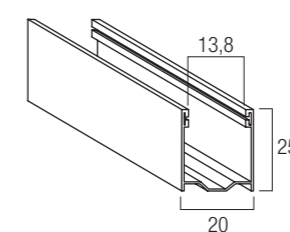

Avvolgibile in PVC modello Mignon

L'avvolgibile in pvc Mignon (peso specif. standard di ca. kg. 3,200/mq) è realizzato con stecche auto-aggiacianti (a doppia parete e con intersezioni di irrigidimento interni) che misurano 8 mm di base e 37 mm di altezza.

Il profilo è dotato di un fermo laterale "antisfilamento" che serve a bloccare le stecche. Questa tipologia di avvolgibili rispetta i requisiti previsti dalla normativa UNI EN 13659:2009. **Tempi di consegna 15 gg lavorativi**

Guide, terminali e accessori compatibili

Guida in alluminio A14
GUIWAL..14M
14 x 28 mm

Guida in alluminio A25
GUIAL..25M
20 x 25 mm

Terminale in pvc rigido mignon
TERPVCRIGMI
7 x 7 mm

Caratteristiche tecniche

Dimensione profilo	Diametro di arrotolamento	Ingombro (mm) ø 40	Ingombro (mm) ø 60	Profilo Mignon
8 x 37 mm		altezza -> diametro	altezza -> diametro	
Peso per mq		1000 -> 95	1000 -> 115	
c.ca 3,2 Kg		1200 -> 100	1200 -> 120	
Massima larg. d'impiego		1300 -> 105	1300 -> 125	
1800 mm		1400 -> 110	1400 -> 130	
Barre per 1mt di altezza		1500 -> 115	1500 -> 135	
27		1600 -> 115	1600 -> 135	
Lung. massima di prod. (a barre)		1700 -> 125	1700 -> 145	
6200 mm		1800 -> 125	1800 -> 145	
		1900 -> 130	1900 -> 150	
		2000 -> 130	2000 -> 150	
		2200 -> 140	2200 -> 160	
		2400 -> 145	2400 -> 165	
		2600 -> 150	2600 -> 170	
		2800 -> 155	2800 -> 175	
		3000 -> 165	3000 -> 185	
	3300 -> 170	3300 -> 190		