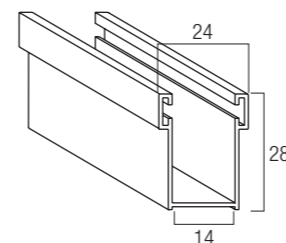

Guide, terminali e accessori compatibili

Guida in alluminio A14
GUIWAL..14M
14 x 28 mm